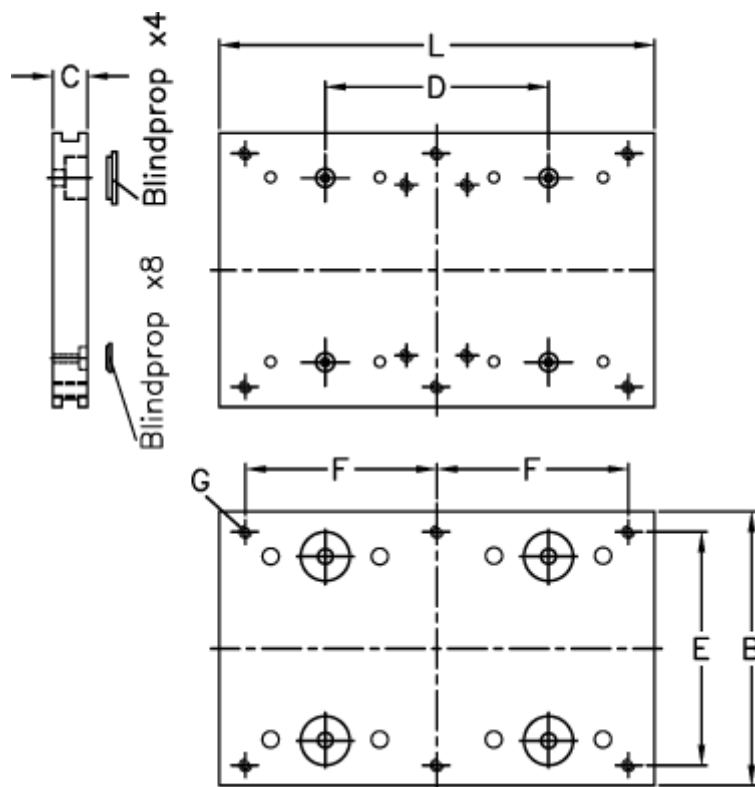

Varenummer: 057113076340

Beskrivelse: Hepco GV3 bærelade CP 76 34 L340

Mål

B = 150
C = 18.00
d = 265
E = 130
F = 320
For leje = 34
For skinne = M/NM 76
Gevindhul G = 4 x M8

L = 340